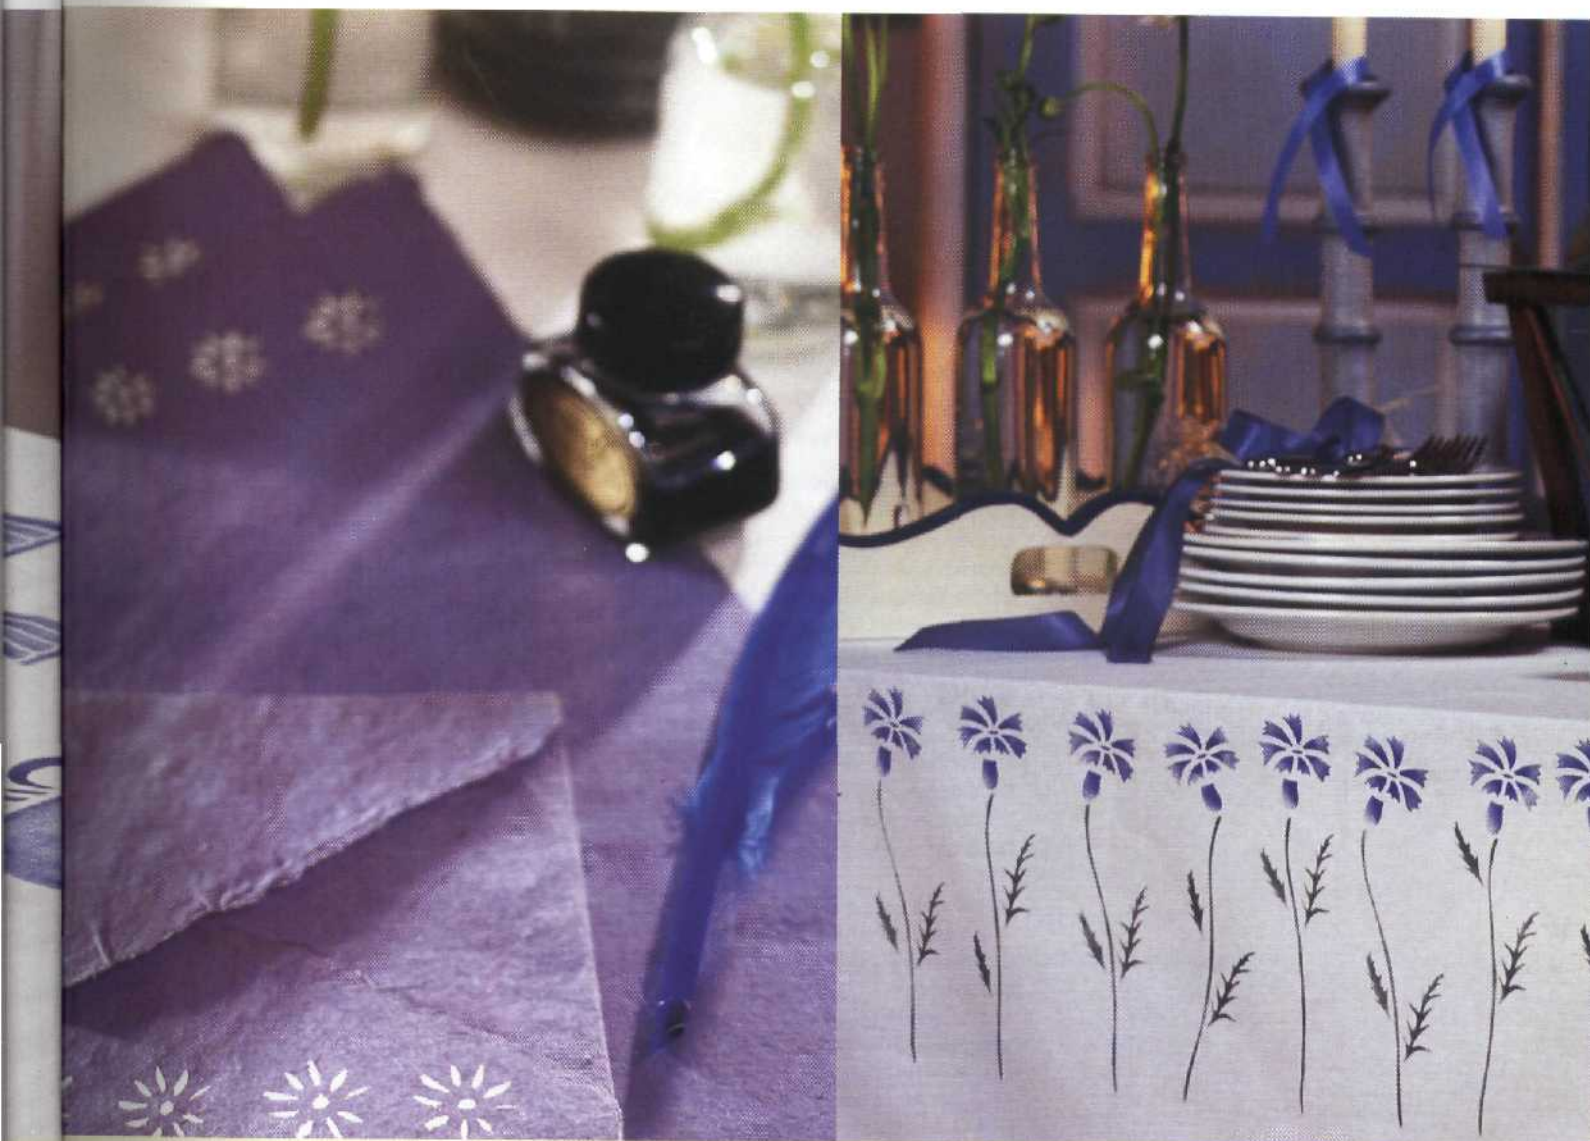

SUSANNE HELMOLD

Das große Ravensburger Stencil-Buch

Urania-Ravensburger

Inhaltsverzeichnis

7	Vorwort
8–15	Material und Werkzeug
10	Utensilien zur Schablonenherstellung
12	Quellen der Inspiration
13	Schablonen übertragen
14	Schablonen entwerfen und anfertigen
16–27	Mit Farben gestalten
18	Schablonierfarben
20	Gestalten mit Schablonenmalcreme
21	Farbe aus der Sprühdose
22	Porzellanfarben
23	Verwendung von Reliefpaste
24	Arbeiten mit dem Schablonierpinsel
26	Texturen durch Schwammauftrag
28–119	Stencil-Ideen
30	Schürze und Geschirrhandtuch mit Gänsemarsch
32	Tischdecke und Handtücher mit Geschirr und Besteck
34	Tischset mit Muscheln
36	Tischdecke mit Kornblumen
38	Tischdecke mit Lavendelblüten
40	Tablett mit Terrakottatöpfen
42	Tasche mit Birne
44	Tasche mit Porree
46	Baumwollbeutel
48	Hummerplatte und Serviette
50	Geschirr mit Olivenbordüre
54	Zitronendekor
56	Wanddekoration mit Orangenbäumchen
58	Wanddekoration mit Tulpen
60	Blattbordüre an der Wand
62	Wellenbordüre
63	Wanddekoration mit Arabeske
64	Fliesendekoration mit Schwertlilie
66	Teppichläufer mit Randmotiv
68	Stuhl mit Tulpendruck