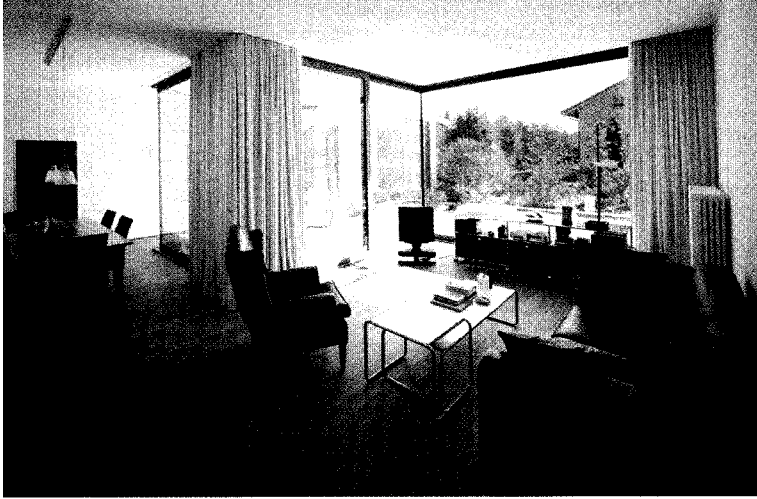

Arno Lederer
Bettina Hintze

Die besten
Einfamilienhäuser
unter 150 m²

Inhalt

- 6 Vorwort
- 7 Über dieses Buch
- 8 Einleitung
Arno Lederer

DIE PREISTRÄGER

- 1. Preis**
- 22 Solitär in Sichtbeton
Wohnhaus in Staufeu/Lenzburg
Morger & Degelo
- 2. Preis**
- 28 Modular erweiterbar
Flexibles Hauskonzept „Option“
Bauart Architekten
- 3. Preis**
- 34 Fassade mit Charakter
Einfamilienhaus in Wilhelmshorst
Becher + Rottkamp

- 94 **Holzbox auf Stelzen**
Einfamilienhaus in Memmingen
SoHo Architektur

Österreich

- 98 **Zimmer mit Aussicht**
Ferienhaus in Wernstein am Inn
Friedl und Partner Architekten
- 102 **Lichtblick im Grünen**
Einfamilienhaus in Lochau
k_m architektur
- 106 **Leben in der Singlebox**
Einfamilienhaus in Hard
ARCHITEKTURbüro Früh
- 112 **Möbelstück auf grüner Wiese**
Einfamilienhaus in Gaißau
ARCHITEKTURbüro Früh
- 116 **Allein auf weiter Flur**
Ferienhaus in Fux/Zwischenwasser
Marte.Marte Architekten