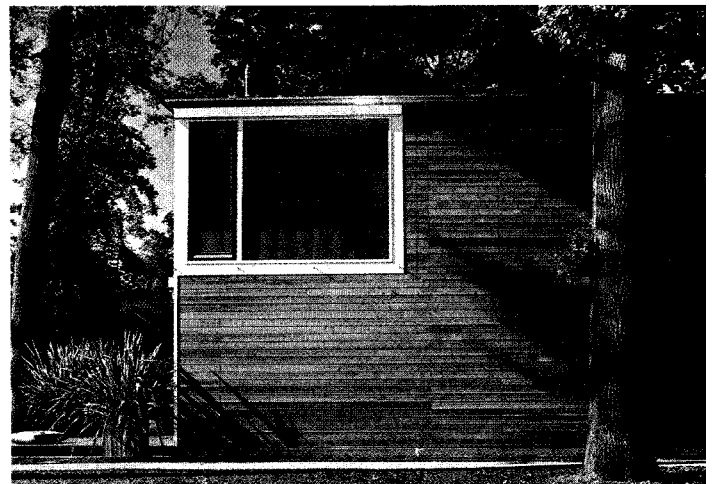

Arno Lederer
Bettina Hintze

Die besten
Einfamilienhäuser
unter 150 m²

Inhalt

- 6 Vorwort
- 7 Über dieses Buch
- 8 Einleitung
Arno Lederer

DIE PREISTRÄGER

- 1. Preis**
- 22 Solitär in Sichtbeton
Wohnhaus in Staufeu/Lenzburg
Morger & Degelo
- 2. Preis**
- 28 Modular erweiterbar
Flexibles Hauskonzept „Option“
Bauart Architekten
- 3. Preis**
- 34 Fassade mit Charakter
Einfamilienhaus in Wilhelmshorst
Becher + Rottkamp

ANERKENNUNGEN

Deutschland

- 40 Getrennt und doch vereint
Doppelhaus in Borsfleth
Wolff Mitto
- 46 Wohnen ohne Barrieren
Behindertengerechtes Wohnhaus in Burgwedel
Architekturbüro Kappelmeyer
- 50 Monolith in Lärche
Einfamilienhaus in Dortmund
Archifactory.de
- 54 Weiße Villa
Einfamilienhaus in Lohfelden-Vollmarshausen
Heike Schneider und Jörg Schaal
- 58 Fenster zum Hof
Einfamilienhaus in Düsseldorf
buddenberg.architekten
- 62 Knick in der Optik
Einfamilienhaus in Dresden
DD1 Architekten
- 66 Mut zur Farbe
Einfamilienhaus in Bonn
Martini Architekten
- 70 Zwei bessere Hälften
Einfamilienhaus in Solms/Oberndorf
Architekten Hirschmüller Schmidt Kaschub

- 94 **Holzbox auf Stelzen**
Einfamilienhaus in Memmingen
SoHo Architektur

Österreich

- 98 **Zimmer mit Aussicht**
Ferienhaus in Wernstein am Inn
Friedl und Partner Architekten
- 102 **Lichtblick im Grünen**
Einfamilienhaus in Lochau
k_m architektur
- 106 **Leben in der Singlebox**
Einfamilienhaus in Hard
ARCHITEKTURbüro Früh
- 112 **Möbelstück auf grüner Wiese**
Einfamilienhaus in Gaißau
ARCHITEKTURbüro Früh
- 116 **Allein auf weiter Flur**
Ferienhaus in Fux/Zwischenwasser
Marte.Marte Architekten