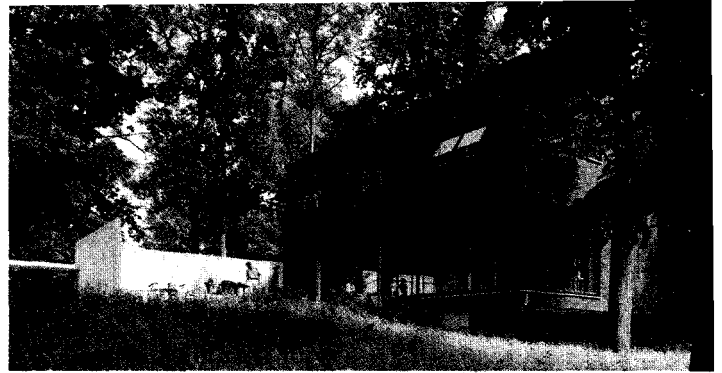

Arno Lederer
Bettina Hintze

Die besten
Einfamilienhäuser
unter 150 m²

Inhalt

- 6 Vorwort
- 7 Über dieses Buch
- 8 Einleitung
Arno Lederer

DIE PREISTRÄGER

- 1. Preis**
- 22 Solitär in Sichtbeton
Wohnhaus in Staufeu/Lenzburg
Morger & Degelo
- 2. Preis**
- 28 Modular erweiterbar
Flexibles Hauskonzept „Option“
Bauart Architekten
- 3. Preis**
- 34 Fassade mit Charakter
Einfamilienhaus in Wilhelmshorst
Becher + Rottkamp

ANERKENNUNGEN

Deutschland

- 40 Getrennt und doch vereint
Doppelhaus in Borsfleth
Wolff Mitto
- 46 Wohnen ohne Barrieren
Behindertengerechtes Wohnhaus in Burgwedel
Architekturbüro Kappelmeyer
- 50 Monolith in Lärche
Einfamilienhaus in Dortmund
Archifactory.de
- 54 Weiße Villa
Einfamilienhaus in Lohfelden-Vollmarshausen
Heike Schneider und Jörg Schaal
- 58 Fenster zum Hof
Einfamilienhaus in Düsseldorf
buddenberg.architekten
- 62 Knick in der Optik
Einfamilienhaus in Dresden
DD1 Architekten
- 66 Mut zur Farbe
Einfamilienhaus in Bonn
Martini Architekten
- 70 Zwei bessere Hälften
Einfamilienhaus in Solms/Oberndorf
Architekten Hirschmüller Schmidt Kaschub

- 94 **Holzbox auf Stelzen**
Einfamilienhaus in Memmingen
SoHo Architektur

Österreich

- 98 **Zimmer mit Aussicht**
Ferienhaus in Wernstein am Inn
Friedl und Partner Architekten
- 102 **Lichtblick im Grünen**
Einfamilienhaus in Lochau
k_m architektur
- 106 **Leben in der Singlebox**
Einfamilienhaus in Hard
ARCHITEKTURbüro Früh
- 112 **Möbelstück auf grüner Wiese**
Einfamilienhaus in Gaißau
ARCHITEKTURbüro Früh
- 116 **Allein auf weiter Flur**
Ferienhaus in Fux/Zwischenwasser
Marte.Marte Architekten