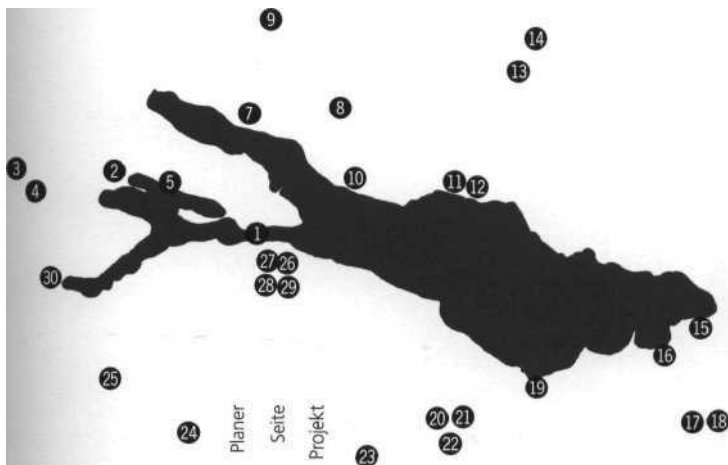

edition

Garten+
Landschaft

Bodensee

Ein Begleiter zu neuer Landschaftsarchitektur

Zusammengestellt von Johann Senner, Thomas Loacker
und Rudolf Lüthi

Deutschland

LandschaftDrei, Michael F. Heintze	6	1	Fachhochschule Konstanz
Stadt Radolfzell, Büro für Freiraum- und Landschaftsplanung Christoph Stocker	8	2	Mettnaubrücke, Radolfzell
Thomas Gnädinger	10	3	Stadthalle Singen
Thomas Gnädinger	12	4	Ärztelhaus, Singen
Helmut Hornstein	14	5	Campingplatz, Strandbad „Himmelreich“, Aliensbach
Atelier Dreiseitl	16	6	Brunnenanlage Friedhof Villingen
Planstatt Senner	18	7	Bodenseetherme, Überlingen
Stötzer + Neher	20	8	Phantasiegarten Schloss Salem
Planstatt Senner	22	9	Seepark Linzgau, Pfullendorf
Helmut Hornstein	24	10	Rathausumfeld und Gwandhaus, Hagnau
Iohrer. hochrein	26	11	Antoniusplatz, Friedrichshafen
Stötzer + Neher	28	12	Charlottenhof, Friedrichshafen
Büro Wolfgang Weinzierl	30	13	Bahnhofsvorplatz und Escher-Wyss-Platz, Ravensburg
Iohrer. hochrein, Rolf Bürhaus	32	14	Stadtgarten Weingarten