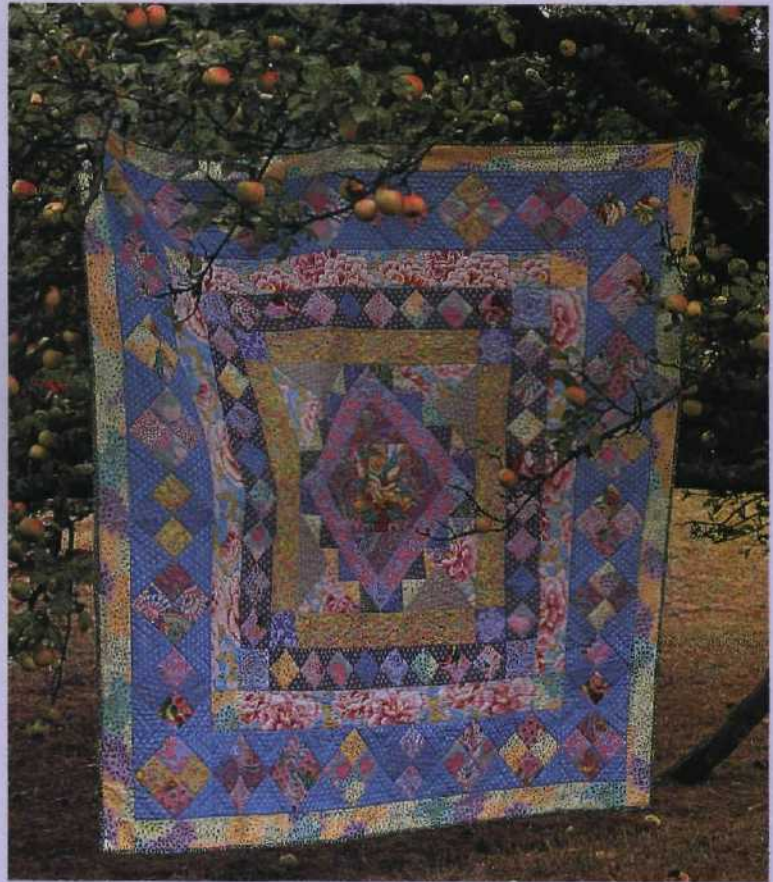

Kaffe Fassett

COUNTRY GARDEN QUILTS

20 PATCHWORK- UND QUILTDESIGNS VON ROWAN

Kaffe Fassett • Roberta Horton • Mary Mashuta • Liza Prior Lucy
Pauline Smith • Brandon Mably • Jane Brocket • Sally Davis • Betsy Rickles

Inhalt

EINLEITUNG	4
DIE STOFFE	8
ABBILDUNGEN	12
Zickzack	12
Gartenwindspiel	14
Bekahs Körbe (Samplerquilt)	16
Diagonale Verrücktheit	18
Pastellfarbener Sternenstrauß	20
Gelber „S“-Block	22
Das Geschenk	24
Blüten	26
Doppelte Windräder	28
Sparsames Blau	30
Regenbogengarten	32
Verschlungener Garten	34
Ins Schwarze getroffen	36
Spinnennetz	38
Windmühlen	40
Chintz	42
Paisley-Sterne	44
Roter Sternenstrauß	46
Erdfarbener „S“-Block	48
Schrebergarten	50
ESSAY	
Patchwork-Gärten	52
ANLEITUNGEN	56
Pastellfarbener Sternenstrauß	56
Roter Sternenstrauß	59
Diagonale Verrücktheit	61
Gartenwindspiel	64
Windmühlen	68
Ins Schwarze getroffen	71
Das Geschenk	74
Blüten	77
Doppelte Windräder	80
Sparsames Blau	83
Paisley-Sterne	86
Spinnennetz	90
Chintz	94
Verschlungener Garten	97
Zickzack	101
Regenbogengarten	104
Gelber „S“-Block	107
Erdfarbener „S“-Block	110
Schrebergarten	113
Bekahs Körbe (Samplerquilt)	116
SCHABLONEN	121
PATCHWORK-GRUNDWISSEN	136
STICHWORTVERZEICHNIS	140
DIE KÜNSTLERINNEN UND KÜNSTLER	141
INFORMATIONEN, HERSTELLER, DANK	142
BEZUGSADRESSEN	143