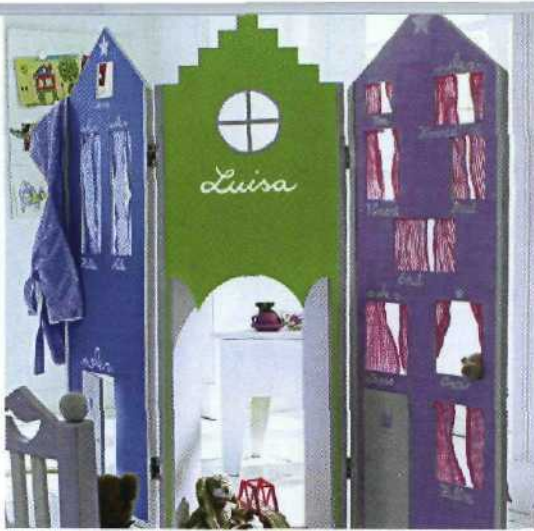

christophorus

Ines Heim

Creative *at home*

Wohnideen für ein schönes Zuhause

715.5

Inhalt

Tropen-Zauber	Seite 8
Savoir-Vivre	Seite 20
Schweden-Stil	Seite 28
Romantischer Stil	Seite 38
Natur-Gefühl	Seite 48
Asia-Feeling	Seite 60
Kinder-Zimmer	Seite 66
Wand-Deko	Seite 74
Möbel-Design	Seite 84
Kleine Projekte	Seite 92
Vorlagen	Seite 102
Herstellernachweis	Seite 108
Impressum	Seite 110