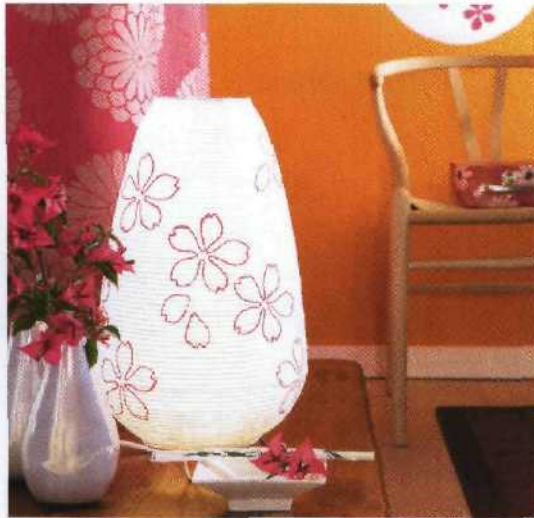

christophorus

Ines Heim

Creative *at home*

Wohnideen für ein schönes Zuhause

715.5

Inhalt

Tropen-Zauber	Seite 8
Savoir-Vivre	Seite 20
Schweden-Stil	Seite 28
Romantischer Stil	Seite 38
Natur-Gefühl	Seite 48
Asia-Feeling	Seite 60
Kinder-Zimmer	Seite 66
Wand-Deko	Seite 74
Möbel-Design	Seite 84
Kleine Projekte	Seite 92
Vorlagen	Seite 102
Herstellernachweis	Seite 108
Impressum	Seite 110