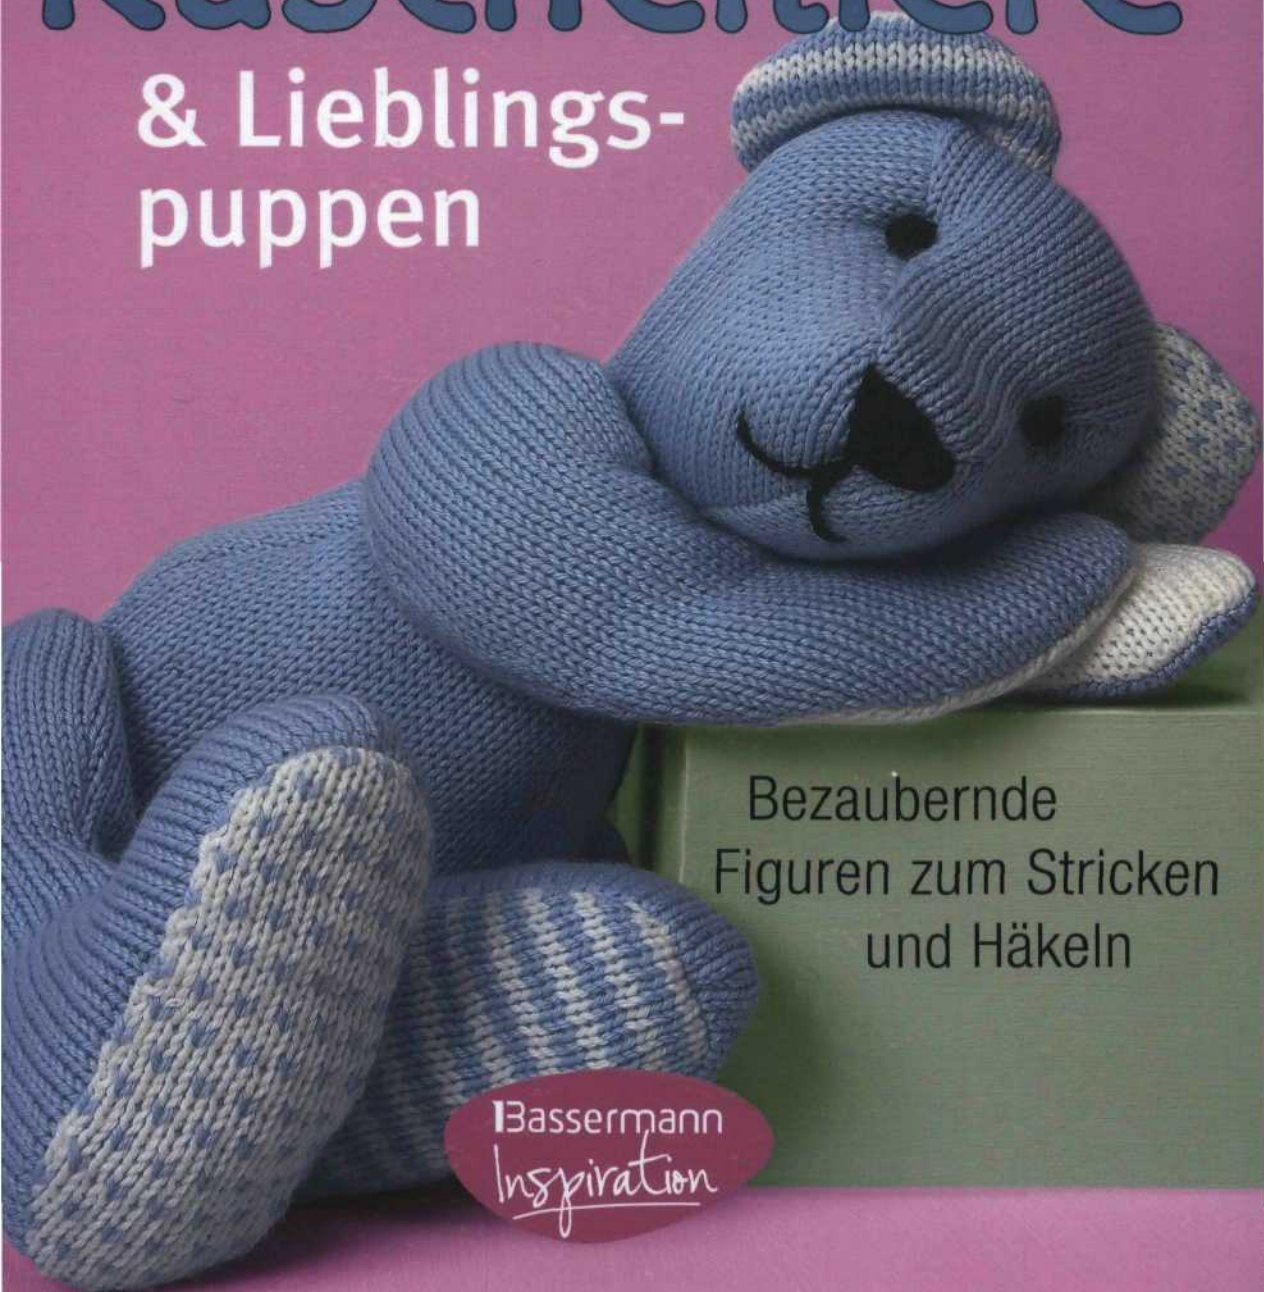

Schmuseweiche Kuscheltiere

& Lieblings-
puppen

Bezaubernde
Figuren zum Stricken
und Häkeln

Bassermann
Inspiration

Inhalt

WEICH UND KUSCHELIG

8

Clown	10
Rosafabener Hase	11
Braunes Bärchen	16
Dreifarbiges Bärchen	17
Blauer Bär	22
Grauer Bär	28
Rosa Schweinchen	29

SCHWARZ & WEISS

34

Schwarze Katze	36
Weißer Katze	37
Hündchen	40
Weißer Bär	46
Schmusekatze	52
Hunde-Mangas	56

PUPPEN

60

- Chinesische Puppe 62
- Puppe mit braunem Haar 68
- Puppe mit rotem Haar 69
- Afrikanische Puppe 74
- Kleine Tochter 75