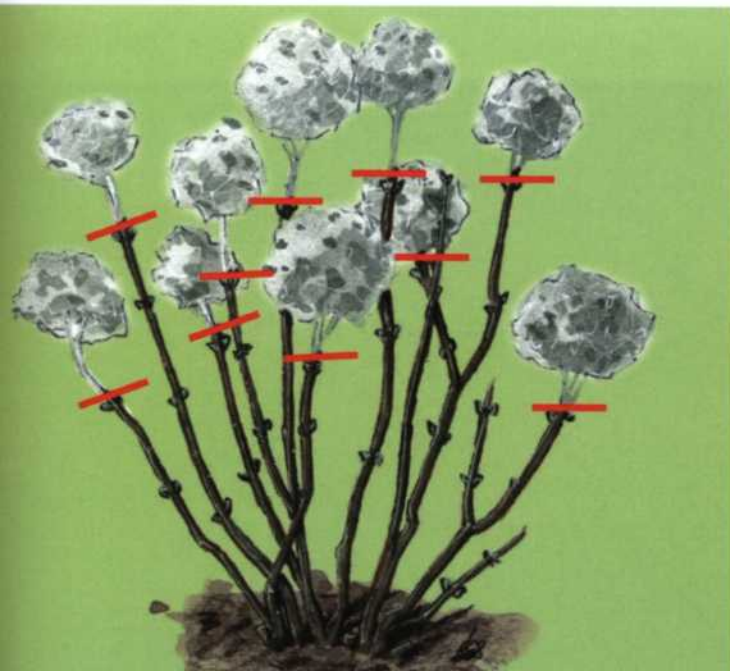

Rispen-Hortensie	61
Blut-Johannisbeere	62
Lorbeerkirsche, Kirschlorbeer	63
Zierkirsche	64
Kolkwitze	65
Lavendel	66
Mandelbäumchen	67
Perückenstrauch	68
Pfeifenstrauch, Bauernjasmin	69
Zierquitte	70
Ranunkelstrauch, Kerrie	71
Rhododendron	72
Schmetterlingsstrauch, Sommerflieder	73
Gefüllter Schneeball	74
Spierstrauch, Frühjahrsblüher	75
Spierstrauch, Sommerblüher	76
Harlekinweide	77
Zierweide, Hängekätzchen-Weide	78
Weigelie	79

Nadelgehölze _____ 81

Hemlocktanne	82
Kiefer	83
Leylandzypresse	84
Wacholder	85

Kugelbäume, Hecken, Formgehölze __ 87

Kugel-Ahorn	88
Kugel-Robinie	89
Kugel-Rotdorn	90
Kugel-Trompetenbaum	91
Berberitze als Hecke	92
Rotbuche und Hainbuche als Hecke	93
Buchsbaum als Hecke und als Formgehölz	94
Eibe als Hecke und als Formgehölz	96
Liguster als Hecke und als Formgehölz	98
Fichte als Hecke	100
Scheinzypresse als Hecke	101
Stechpalme als Hecke und als Formgehölz	102