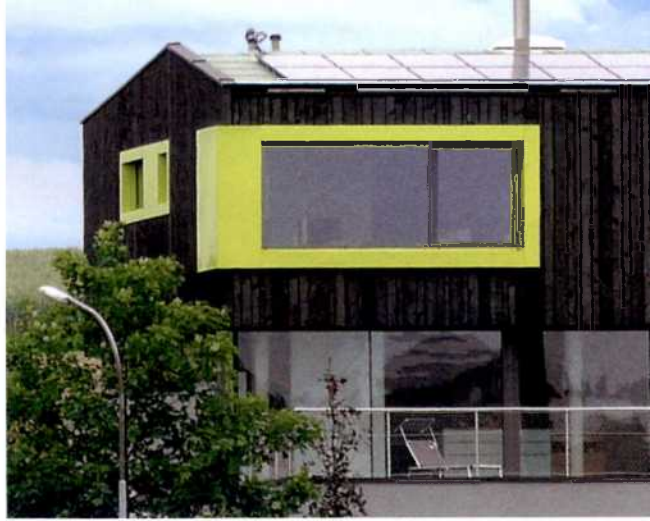

Sabine Reeh

Die neuen Traumhäuser

Bauherren verwirklichen
ihr perfektes Haus

BR DVA

- Ein Haus aus Feuer und Glas **Kreativ und nachhaltig** Seite 6
- Ein Holzanbau mit Aussicht **Minimalistisch und barrierefrei** Seite 22
- Ein Stadthaus am Waldrand **Raumqualitäten und Ausblicke** Seite 36
- Ein Holzhaus mit Industriedach **Gute Architektur für wenig Geld** Seite 50
- Ein Haus mit gedrehtem First **Innovativ und einzigartig** Seite 64
- Ein Solitär in der Baulücke **Raumwunder auf kleinem Grundstück** Seite 76
- Ein Haus als Experiment **Originell und kostengünstig** Seite 88
- Ein modernes Haus in der Altstadt **Selbstbewusst und angepasst** Seite 102
- Ein Haus mit Kino **Skulptural und großzügig** Seite 116