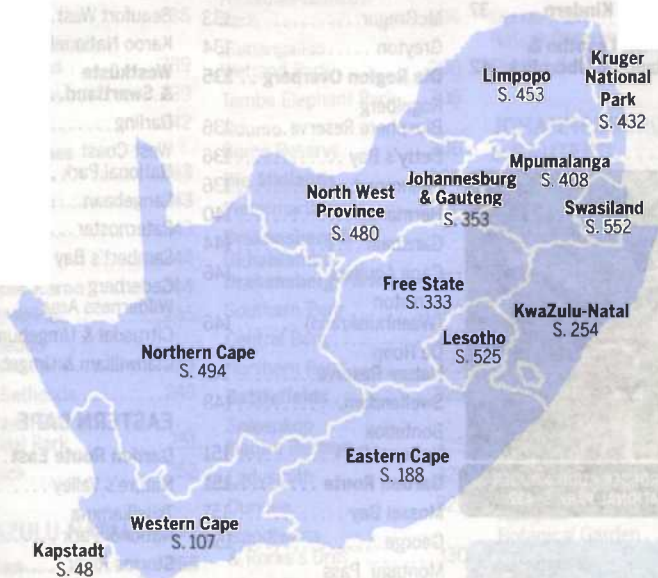

Südafrika, Lesotho & Swasiland

James Bainbridge

Jean-Bernard Carillet, Lucy Corne, Alan Murphy

Matt Phillips, Simon Richmond

REISEPLANUNG

- Willkommen in Südafrika,
Lesotho & Swasiland 6
- Übersichtskarte 8
- Südafrikas, Lesothos
& Swasilands Top 25 10
- Gut zu wissen 22
- Wie wär's mit 24
- Monat für Monat 28
- Reiserouten 31
- Reisen mit Kindern 37
- Südafrika, Lesotho &
Swasiland im Überblick 42

GROSSER KUDU, KRUGER
NATIONALPARK S. 432

KAPSTADT S. 48

REISEZIELE

- KAPSTADT..... 48**
- WESTERN CAPE ... 107**
- Winelands 110**
- Stellenbosch 111
- Franschhoek 118
- Paarl 123
- Tulbagh 129
- Ceres 130
- Robertson 131
- McGregor 133
- Greyton 134
- Die Region Overberg .. 135**
- Kogelberg
Biosphere Reserve 136
- Betty's Bay 136
- Kleinmond 136
- Hermanus 140
- Gansbaai 144
- Cape Agulhas 146
- Arniston
(Waenhuiskrans) 146
- De Hoop
Nature Reserve 147
- Swellendam 148
- Bontebok
National Park 151
- Garden Route 151**
- Mossel Bay 151
- George 156
- Montagu Pass
& Outeniqua Passes 157
- Herold's Bay 157
- Victoria Bay 158
- Wilderness 158
- Garden Route
National Park
(Sektion Wilderness) 159
- Buffalo Bay 159
- Knysna 160
- Von Knysna nach
Plettenberg Bay 165
- Plettenberg Bay 166
- Robberg Nature
& Marine Reserve 168
- Route 62 169**
- Montagu 169
- Calitzdorp 171
- Oudtshoorn 171
- Zentrale Karoo 175**
- Prince Albert 175
- Gamkaskloof Nature
Reserve (De Hel) 176
- Beaufort West 177
- Karoo National Park 178
- Westküste
& Swartland..... 178**
- Darling 178
- West Coast
National Park 179
- Langebaan 180
- Paternoster 181
- Lambert's Bay 183
- Cederberg
Wilderness Area 183
- Citrusdal & Umgebung .. 185
- Clanwilliam & Umgebung 186
- EASTERN CAPE ... 188**
- Garden Route East 188**
- Nature's Valley 188
- Tsitsikamma
National Park 192
- Storms River 194
- Sunshine Coast..... 196**
- Cape St Francis
& Umgebung 196
- Jeffrey's Bay 198
- Port Elizabeth 203
- Addo Elephant
National Park 210
- Grahamstown 213
- Bathurst 220
- Port Alfred 220
- Amathole 223**