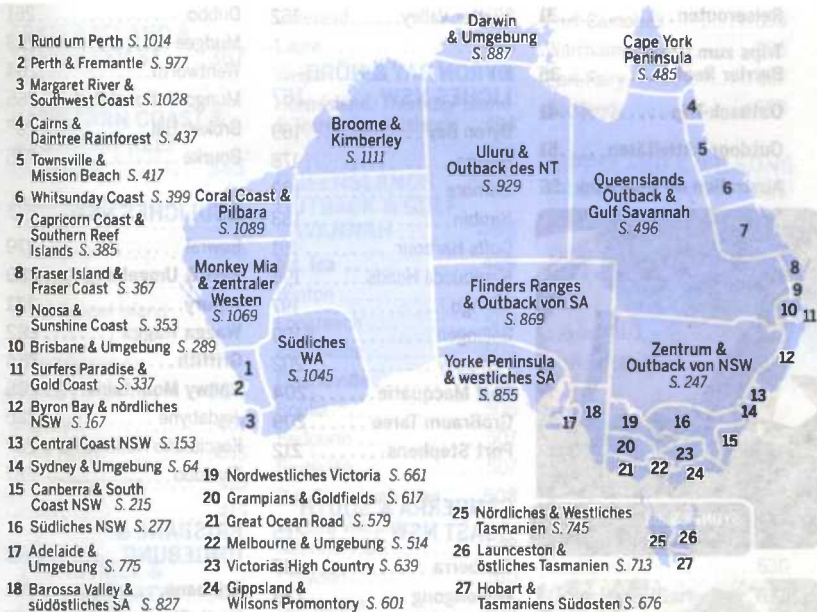

Australien

Charles Rawlings-Way, Meg Worby

Kate Armstrong, Brett Atkinson, Carolyn Bain, Celeste Brash,
Peter Dragicevich, Anthony Ham, Paul Harding, Alan Murphy,
Miriam Raphael, Benedict Walker, Steve Waters

REISEPLANUNG

Willkommen in Australien.	6
Karte	8
Australiens Top 25	10
Gut zu wissen	22
Was gibt's Neues?	24
Wie wär's mit	25
Monat für Monat	28
Reiserouten	31
Trips zum Great Barrier Reef	35
Outback-Trip	41
Outdoor-Aktivitäten	51
Australien im Überblick	56