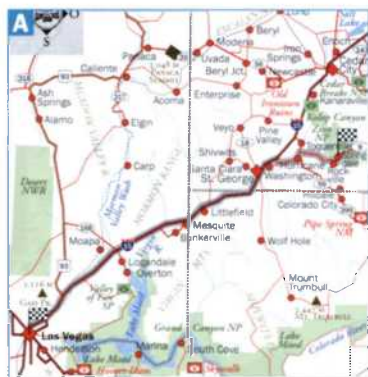

 ROUTENREISEFÜHRER
**NATIONALPARKROUTE
USA – SÜDWEST**

MARION LANDWEHR

EINLEITUNG	9
STAAT UND VERWALTUNG USA	15
HIGHLIGHTS	21
ROUTENÜBERSICHT	29

A LAS VEGAS BIS	
ZION NATIONAL PARK	33
Las Vegas	36
St. George	46
Zion National Park	48

B ZION NATIONAL PARK BIS	
BRYCE CANYON NATIONAL PARK ..	57
Cedar Breaks	
National Monument	60
Red Canyon	61
Mossy Cave	62
Bryce Canyon National Park	64

C ÜBER DEN SCENIC BYWAY 12 ZUM	
CAPITOL REEF NATIONAL PARK ..	75
Tropic	79
Kodachrome Basin	
State Park	80
Escalante Petrified Forest	
State Park	83
Escalante	84
Calf Creek Recreational Area	85
Boulder Anasazi	
State Park Museum	87
Capitol Reef National Park	90

Cortez 120

Mesa Verde National Park 122

E MESA VERDE ÜBER MONUMENT VALLEY ZURÜCK ZUM LAKE POWELL 133

Towaoc 137

Four State Corner 137

Bluff 138

Goosenecks State Park Overlook 140

Mexican Hat 142

Tuba City 175

Cameron 176

Little Colorado River Gorge Navajo Tribal Park 177

Grand Canyon National Park - North Rim 178

Grand Canyon National Park - South Rim 180

Grand Canyon Village 189

Tusayan 200

G	GRAND CANYON ÜBER DIE ROUTE 66 ZUM LAKE MEAD & LAS VEGAS. .	203
	Williams	206
	Route 66.....	211
	Seligman.....	214
	Grand Canyon Caverns	217
	Hackberry.....	219
	Kingman	221
	Chloride	224
	White Hills.....	226
	Hoover Dam	228
	Lake Mead	230