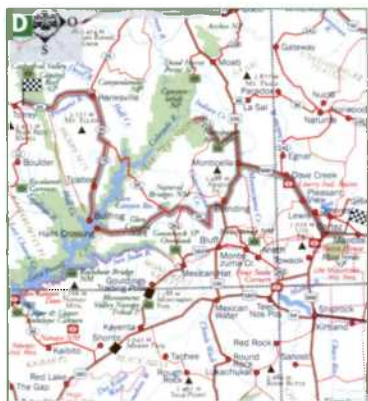

 ROUTENREISEFÜHRER
**NATIONALPARKROUTE
USA – SÜDWEST**

MARION LANDWEHR

EINLEITUNG	9
STAAT UND VERWALTUNG USA	15
HIGHLIGHTS	21
ROUTENÜBERSICHT	29

A LAS VEGAS BIS	
ZION NATIONAL PARK	33
Las Vegas	36
St. George	46
Zion National Park	48

B ZION NATIONAL PARK BIS	
BRYCE CANYON NATIONAL PARK ..	57
Cedar Breaks	
National Monument	60
Red Canyon	61
Mossy Cave	62
Bryce Canyon National Park	64

C ÜBER DEN SCENIC BYWAY 12 ZUM	
CAPITOL REEF NATIONAL PARK ..	75
Tropic	79
Kodachrome Basin	
State Park	80
Escalante Petrified Forest	
State Park	83
Escalante	84
Calf Creek Recreational Area	85
Boulder Anasazi	
State Park Museum	87
Capitol Reef National Park	90

Cortez 120

Mesa Verde National Park 122

E MESA VERDE ÜBER MONUMENT VALLEY ZURÜCK ZUM LAKE POWELL 133

Towaoc 137

Four State Corner 137

Bluff 138

Goosenecks State Park Overlook 140

Mexican Hat 142

Tuba City 175

Cameron 176

Little Colorado River Gorge Navajo Tribal Park 177

Grand Canyon National Park - North Rim 178

Grand Canyon National Park - South Rim 180

Grand Canyon Village 189

Tusayan 200

G	GRAND CANYON ÜBER DIE ROUTE 66 ZUM LAKE MEAD & LAS VEGAS. .	203
	Williams	206
	Route 66.....	211
	Seligman.....	214
	Grand Canyon Caverns	217
	Hackberry.....	219
	Kingman	221
	Chloride	224
	White Hills.....	226
	Hoover Dam	228
	Lake Mead	230